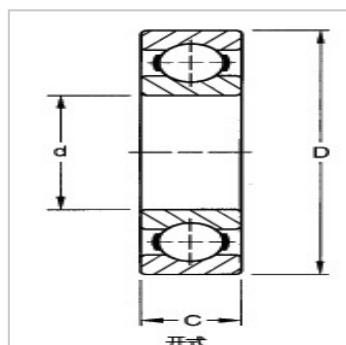

深沟球轴承

超小型30公制系列轴承 开式和防尘盖式- 34K34KD34KDD

参数信息:

轴承型号 :

开式 :	34K
单防尘盖 D :	34KD
双防尘盖 DD :	34KDD
内径 $d +0.00\text{mm}$, -0.008mm :	4
外径 D :	
:	16
$+0.00\text{mm}$ 至 :	-0.008
宽度 C $+0.00\text{mm}$, -0.12mm :	5
圆角半径 :	0.3
重量 :	0.005
额定静载荷 :	560
增强的额定动载荷 :	1630