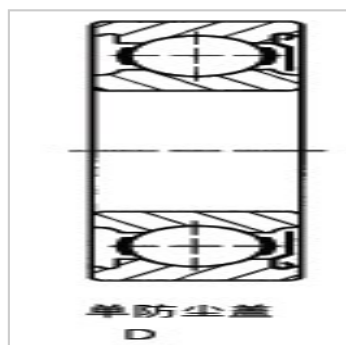

深沟球轴承

超小型30公制系列轴承 开式和防尘盖式- 34K34KD34KDD

参数信息:

轴承型号 :

开式 :	34K
单防尘盖 D :	34KD
双防尘盖 DD :	34KDD
内径 $d +0.00\text{mm}$, -0.008mm :	4
外径 D :	
:	16
$+0.00\text{mm}$ 至 :	-0.008
宽度 C $+0.00\text{mm}$, -0.12mm :	5
圆角半径 :	0.3
重量 :	0.005
额定静载荷 :	560
增强的额定动载荷 :	1630