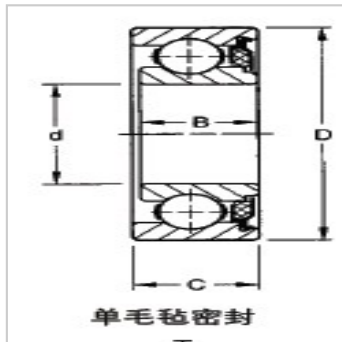

深沟球轴承

超小型30公制系列轴承 毛毡密封圈-38KT38KTD38KTT

参数信息:

轴承型号：

单密封圈 T：	38KT
单密封圈和防尘盖TD：	38KTD
双密封圈 TT：	38KTT
内径 d+000mm, -0.008mm：	8
外径 D+000mm, -0.009mm：	22

宽度
0.00mm,-0.12mm：

内圈B：	9.80
外圈C：	10.31
C：	14.27
内圈偏心距：	0.50
圆角半径：	0.3
重量：	0.018
额定静载荷：	1370
增强的额定动载荷：	3650