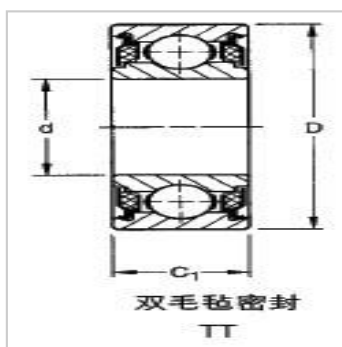

深沟球轴承

超小型30公制系列轴承 毛毡密封圈-38KT38KTD38KTT

参数信息:

轴承型号：

单密封圈 T：	38KT
单密封圈和防尘盖TD：	38KTD
双密封圈 TT：	38KTT
内径 d+000mm, -0.008mm：	8
外径 D+000mm, -0.009mm：	22

宽度
0.00mm,-0.12mm：

内圈B：	9.80
外圈C：	10.31
C：	14.27
内圈偏心距：	0.50
圆角半径：	0.3
重量：	0.018
额定静载荷：	1370
增强的额定动载荷：	3650