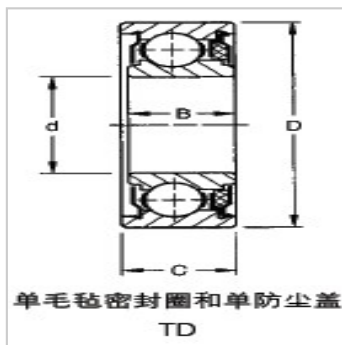

深沟球轴承

超小型30公制系列轴承 毛毡密封圈-38KT38KTD38KTT

参数信息:

轴承型号：

单密封圈 T：	38KT
单密封圈和防尘盖TD：	38KTD
双密封圈 TT：	38KTT
内径 d+000mm, -0.008mm：	8
外径 D+000mm, -0.009mm：	22

宽度
0.00mm,-0.12mm：

内圈B：	9.80
外圈C：	10.31
C：	14.27
内圈偏心距：	0.50
圆角半径：	0.3
重量：	0.018
额定静载荷：	1370
增强的额定动载荷：	3650