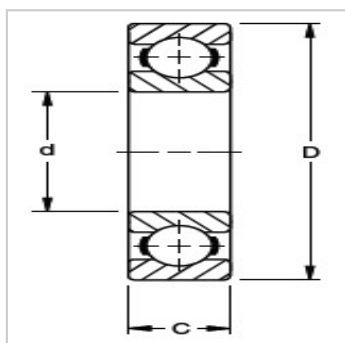

深沟球轴承

超小型33和S英制系列-S7KAS7K

参数信息:

轴承型号 :

:	S7K
:	AS7K

内径 d :

:	15.875
公差至 :	-0.008

外径 D :

:	34.925
公差至 :	-0.013

宽度 C +0.000mm,
-0.13mm :

:	7.14
圆角半径 :	0.8
重量 :	0.032

额定静载荷 :

:	3050
增强的额定动载荷 :	7500

: