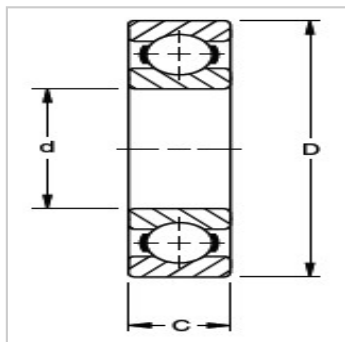

深沟球轴承

超小型33和S英制系列-S3KAS3K

参数信息:

轴承型号 :

:	S3K
:	AS3K

内径 d :

:	9.525
公差至 :	-0.008

外径 D :

:	22.225
公差至 :	-0.010

宽度 C +0.000mm,  
-0.13mm :

圆角半径 :	0.4
重量 :	0.009
额定静载荷 :	1400
增强的额定动载荷 :	3650

: