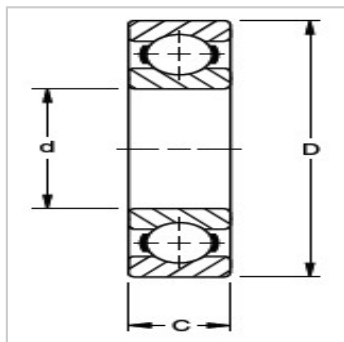

深沟球轴承

超小型33和S英制系列-S1K7AS1K7

参数信息:

轴承型号 :

:	S1K7
:	AS1K7

内径 d :

:	6.350
公差至 :	-0.008

外径 D :

:	15.875
公差至 :	-0.010

宽度 C +0.000mm,  
-0.13mm :

:	4.98
圆角半径 :	0.3
重量 :	0.005

额定静载荷 :

:	560
增强的额定动载荷 :	1630

: