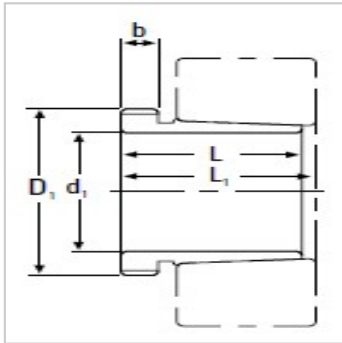

调心滚子轴承

AH240-AH24036

参数信息:

拆卸套型号 :	AH24036
dmm :	170
Lmm :	116
Lmm :	127
bmm :	16
螺纹mm :	M190 × 3
拆卸螺母的型号 :	KM38
重量kg :	3.100

: