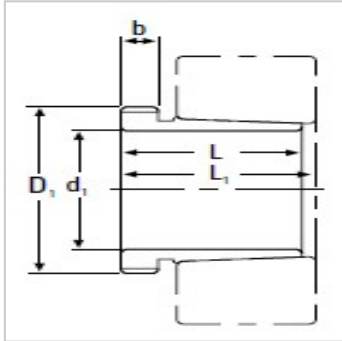

调心滚子轴承

AH240-AH24026

参数信息:

退卸套型号 :	AH24026
dmm :	125
Lmm :	83
Lmm :	93
bmm :	14
螺纹mm :	M135 × 2
拆卸螺母的型号 :	KM27
重量kg :	0.840

: