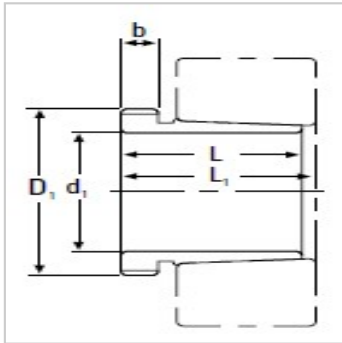

调心滚子轴承

AH240-AH24044

参数信息:

拆卸套型号 :	AH24044
dmm :	200
Lmm :	138
Lmm :	152
bmm :	20
螺纹mm :	Tr230 × 4
拆卸螺母的型号 :	HM46
重量kg :	8.250

: