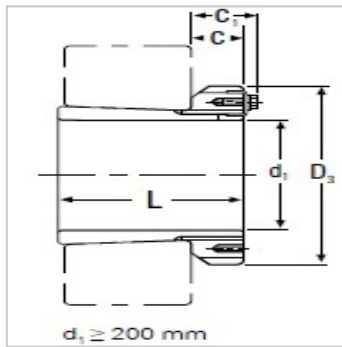

调心滚子轴承

H23 HE23 HA23-H2309

参数信息:

型号 :	H2309
d1 :	
Hmm :	40
HEin. :	1 1/2
HAin. :	1 7/16
Lmm :	50
Dmm :	65
Cmm :	11
Cmm :	-
锁紧螺母 :	KM09
锁紧垫圈 :	MB09
重量kg :	0.28

: