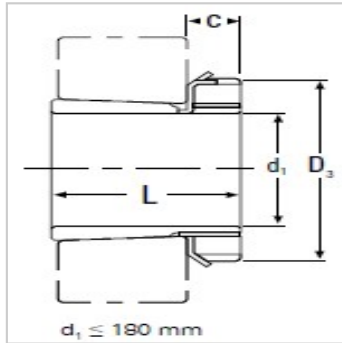

调心滚子轴承

H23 HE23 HA23-H2309

参数信息:

型号 :	H2309
d1 :	
Hmm :	40
HEin. :	1 1/2
HAin. :	1 7/16
Lmm :	50
Dmm :	65
Cmm :	11
Cmm :	-
锁紧螺母 :	KM09
锁紧垫圈 :	MB09
重量kg :	0.28

: