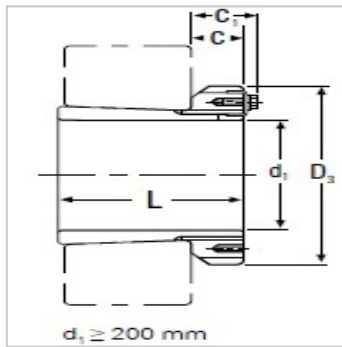

调心滚子轴承

H23 HE23 HA23-H2307

参数信息:

型号 :	H2307
d1 :	
Hmm :	30
HEin. :	-
HAin. :	-
Lmm :	43
Dmm :	52
Cmm :	9
Cmm :	-
锁紧螺母 :	KM07
锁紧垫圈 :	MB07
重量kg :	0.165

: