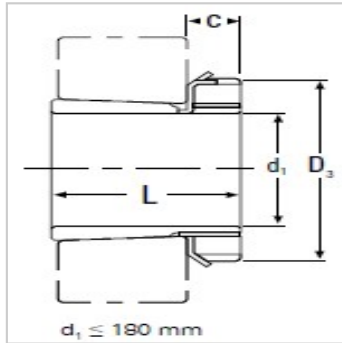

调心滚子轴承

H23 HE23 HA23-H2307

参数信息:

型号 :	H2307
d1 :	
Hmm :	30
HEin. :	-
HAin. :	-
Lmm :	43
Dmm :	52
Cmm :	9
Cmm :	-
锁紧螺母 :	KM07
锁紧垫圈 :	MB07
重量kg :	0.165

: