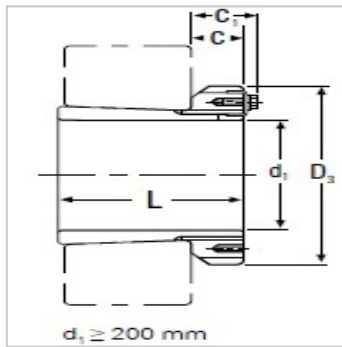

调心滚子轴承

H23 HE23 HA23-H2313

参数信息:

型号 :	H2313
d1 :	
Hmm :	60
HEin. :	2 1/4
HAin. :	2 3/16
Lmm :	65
Dmm :	85
Cmm :	14
Cmm :	-
锁紧螺母 :	KM13
锁紧垫圈 :	MB13
重量kg :	0.557

: