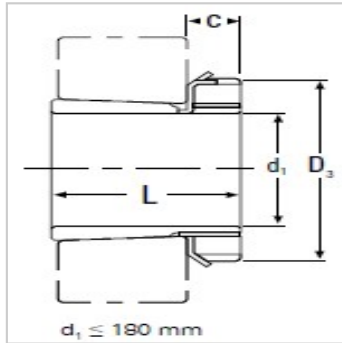

调心滚子轴承

H23 HE23 HA23-H2313

参数信息:

型号 :	H2313
d1 :	
Hmm :	60
HEin. :	2 1/4
HAin. :	2 3/16
Lmm :	65
Dmm :	85
Cmm :	14
Cmm :	-
锁紧螺母 :	KM13
锁紧垫圈 :	MB13
重量kg :	0.557

: