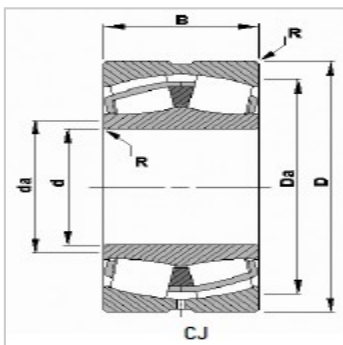

调心滚子轴承

d 25-70mm-22206CJ

参数信息:

轴承编号 : 22206CJ

d : 30

D : 62

B : 20.0

R : 1.0

支撑直径 :

轴 : 38

轴承座 : 56

额定载荷 :

静态额定载荷 : 61.0

动态额定载荷C : 58.0

径向当量载荷系数动态 :

e : 0.31

Y : 2.15

Y : 3.20

Y : 2.10

C : 0.0435

极限速度 :

润滑脂 : 6600

油 : 8100

重量kg : 0.3