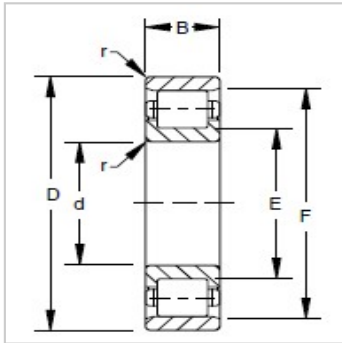

径向圆柱滚子轴承

d 152.400-200.000mm-160RU03160RN03160RJ03160RF03160RT03

参数信息:

轴承编号：

RURIU :	160RU03
RNRIN :	160RN03
RJRIJ :	160RJ03
RFRIF :	160RF03
RTRIT :	160RT03

d : 160.000

D : 340.000

B : 68.000

r(最大) : 3.0

支撑直径：

轴E : 194

轴承座F : 306

额定载荷：

静态 : 900

动态C : 780

C : 0.115