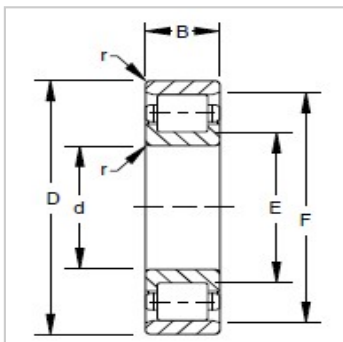

径向圆柱滚子轴承

d 200.000-317.500mm-220RU91220RN91220RJ91220RF91220RT91

参数信息:

轴承编号：

RURIU :	220RU91
RNRIN :	220RN91
RJRIJ :	220RJ91
RFRIF :	220RF91
RTRIT :	220RT91
d :	220.000
D :	350.000
B :	98.400
r(最大) :	2.5

支撑直径：

轴E :	241
轴承座F :	329

额定载荷：

静态 :	2080
动态C :	1290
C :	0.160

极限速度：

润滑脂 :	930
油 :	1000
重量kg :	37.6

: